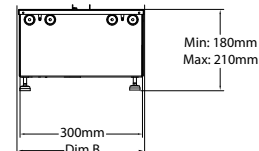

Cassette 1000 retail Multi Optimyst

230V/50Hz | 470 Watt

Experience Better Living

Maße

MASSE

	Breite (cm)	Höhe (cm)	Tiefe (cm)
Cassette 500 (retail)	50,8	18	30,4
Cassette 1000 (retail)	101,7	18	30,4

Spezifikationen

Kaminsystem	Optimyst®
Artikelnummer	400001277
EAN-Code	5011139085009
Modell	Cassette
Feuersicht	4-seitig
Farbe	Schwarz
Dekoration / Feuerbett	Metallplatte
Maße Feuersicht (B x H) (cm)	99x20
Außenmaße BxHxT (cm)	101,7x18x30,4
Heizleistung	Nein
Thermostat	Nein
Fernbedienung	Ja
Manuelle Steuerung direkt am Kamin möglich ja / nein	Ja
Lichtmodul	LED
Soundmodul	Ja
Einstellungen Farbeffekte	Ja
Heizstufe 1 in W	-
Heizstufe 2 in W	-
Flammenbetrieb in W	470
Max. Stromverbrauch	470
Netzspannung/elektrische Frequenz	230V/50Hz
Produktgewicht in Kg	14,5
Länge des Kabels	1,5 m
Garantie	2 Jahre